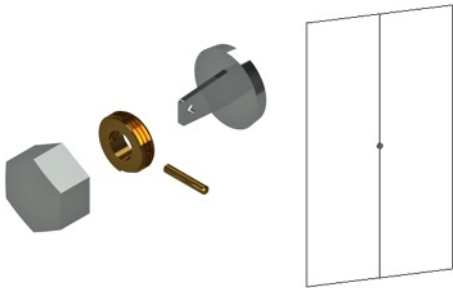

**3023**  
Cantoneira sem N/cleo

**3025**  
Cantoneira Quádruplo

**3027**  
Suporte Contra Trinco Esquerdo (p/ 3413)

**3028**  
Suporte Contra Trinco Direito (p/ 3412)

**3030**  
Capuchinho de Lâmina

**3031**  
Capuchinho com Suporte de Corrente

**3034**  
Capuchinho para Vidro

**3105**  
Mancal Inferior para Porta

**3106**  
Mancal Inferior para Pivotante

**3107**  
Mancal Superior e Lateral Retangular

**3110**  
Dobradiça Inferior para Mola

**3114**  
Dobradiça Excêntrica Dir. Inf./ Esq. Sup.