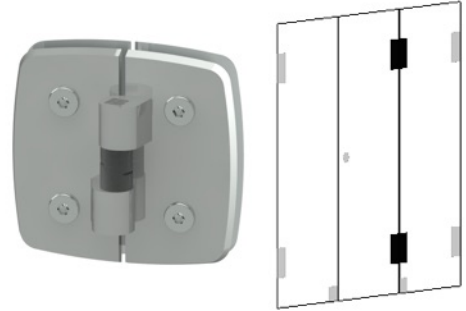

# FERRAGENS BLINDEX®

---

LINHA 3000 BLINDEX®

---

**3001**  
Suporte Duplo Vertical

**3002**  
Suporte Duplo Horizontal

**3003**  
Suporte Duplo Vertical com Capuchinho

**3004**  
Suporte Duplo Central

**1113**  
Dobradiça Pivotante Inferior com Trinco

**1114**  
Dobradiça Automática para Box

**1115**  
Dobradiça Lateral Simples

**1115D**  
Dobradiça Dupla Vidro/Vidro Direita

**1115E**  
Dobradiça Dupla Vidro/Vidro Esquerda