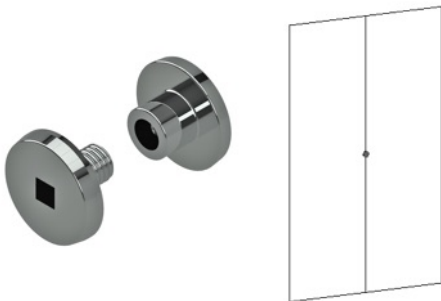

3105
Mancal Inferior para Porta

3034
Capuchinho para Vidro