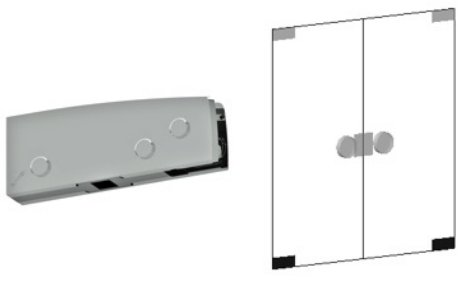

1103
Dobradiça Inferior para Mancal 1013R