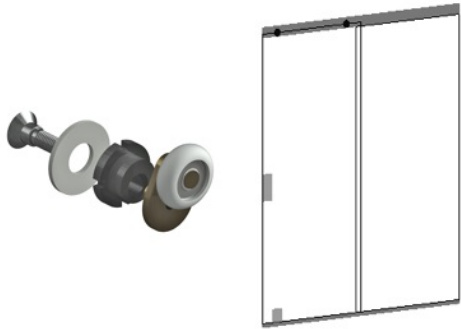

**3540**  
Puxador para Porta de Correr

**3541**  
Contra Trinco Para Sistema de Correr Exp.

**3542**  
Contra Trinco Para Sistema de Correr Emb.

**3543**  
Contra Trinco para Sistema de Correr

**3544**  
Contra Trinco 34mm (altura)

**3611**  
Suporte de Parede Esquerdo

**3612**  
Suporte de Parede Direito

**3615**  
Rodízio Excêntrico com Rolamento

**3637**  
Puxador de Latão para Box.

**3638**  
Puxador de Latão para Janela

**3640**  
Suporte Fixação Janela (porta)