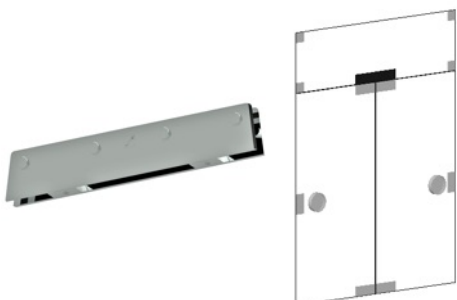

**3023**  
Cantoneira sem N/cleo

**3025**  
Cantoneira Quádruplo

**3027**  
Suporte Contra Trinco Esquerdo (p/ 3413)

**3028**  
Suporte Contra Trinco Direito (p/ 3412)

**3030**  
Capuchinho de Lâmina

**3031**  
Capuchinho com Suporte de Corrente

**3034**  
Capuchinho para Vidro

**3105**  
Mancal Inferior para Porta

**3106**  
Mancal Inferior para Pivotante

**3107**  
Mancal Superior e Lateral Retangular

**3110**  
Dobradiça Inferior para Mola

**3114**  
Dobradiça Excêntrica Dir. Inf./ Esq. Sup.

**3115**  
Dobradiça Excêntrica Esq. Inf./ Dir. Sup.

**3121**  
Suporte Duplo para Dobradiça

**3122**  
Suporte de Batente

**3123**  
Suporte para Dobradiça para Porta Pivotante

**3124**  
Suporte para Dobradiça com Excêntrico Dir.