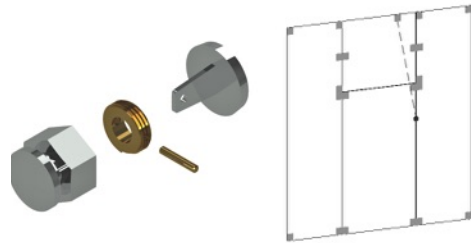

**3018**  
Suporte Alongado 25 mm

**3019**  
Suporte Alongado 50 mm

**3020**  
Suporte Triplo com Contra Trinco Direito

**3021**  
Suporte Triplo com Contra Trinco Esquerdo

**3022**  
Cantoneira com Núcleo

**3023**  
Cantoneira sem N/cleo

**3025**  
Cantoneira Quádruplo

**3027**  
Suporte Contra Trinco Esquerdo (p/ 3413)

**3028**  
Suporte Contra Trinco Direito (p/ 3412)

**3030**  
Capuchinho de Lâmina

**3031**  
Capuchinho com Suporte de Corrente

**3034**  
Capuchinho para Vidro

**3105**  
Mancal Inferior para Porta

**3106**  
Mancal Inferior para Pivotante

**3107**  
Mancal Superior e Lateral Retangular

**3110**  
Dobradiça Inferior para Mola

**3114**  
Dobradiça Excêntrica Dir. Inf./ Esq. Sup.