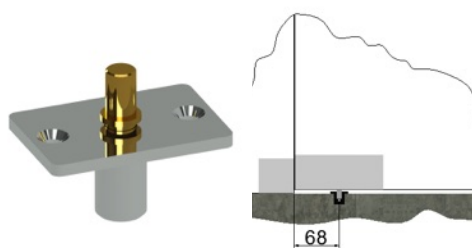

1038A
Castanha para Trinco 1335

1014
Pivô para Dobradiça Excêntrica