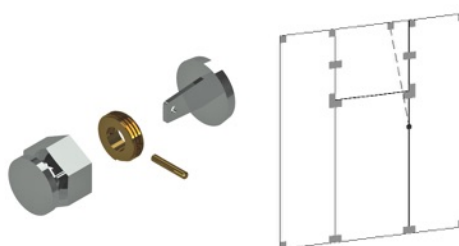

**3037**  
Capuchinho para Fechadura

---

LINHA SANTA MARINA

---

**1002A**  
Botão de Correção com Lâmina

**1002B**  
Botão de Correção com Lâmina com Calota

**1003**  
Corrente (metro)

**1009**  
Pivô para Pivotante