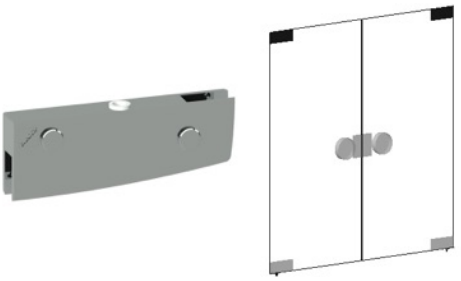

1101R
Dobradiça Superior para Mancal 1201R