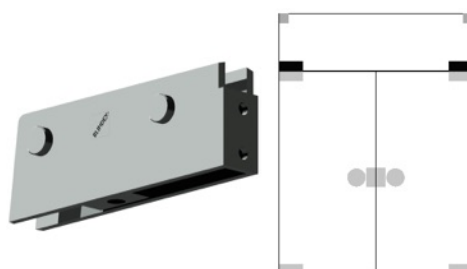

**3023**  
Cantoneira sem N/cleo

**3025**  
Cantoneira Quádruplo

**3027**  
Suporte Contra Trinco Esquerdo (p/ 3413)

**3028**  
Suporte Contra Trinco Direito (p/ 3412)

**3030**  
Capuchinho de Lâmina

**3031**  
Capuchinho com Suporte de Corrente

**3034**  
Capuchinho para Vidro

**3105**  
Mancal Inferior para Porta

**3106**  
Mancal Inferior para Pivotante

**3107**  
Mancal Superior e Lateral Retangular

**3110**  
Dobradiça Inferior para Mola

**3114**  
Dobradiça Excêntrica Dir. Inf./ Esq. Sup.

**3115**  
Dobradiça Excêntrica Esq. Inf./ Dir. Sup.

**3121**  
Suporte Duplo para Dobradiça

**3122**  
Suporte de Batente

**3123**  
Suporte para Dobradiça para Porta Pivotante

**3124**  
Suporte para Dobradiça com Excêntrico Dir.