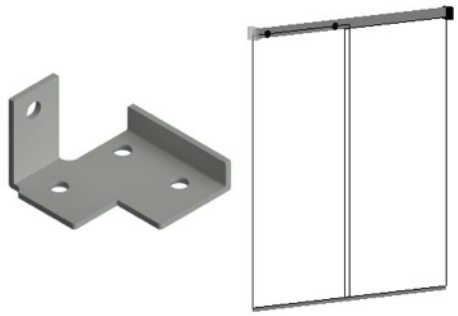

**3540**  
Puxador para Porta de Correr

**3541**  
Contra Trinco Para Sistema de Correr Exp.

**3542**  
Contra Trinco Para Sistema de Correr Emb.

**3543**  
Contra Trinco para Sistema de Correr

**3544**  
Contra Trinco 34mm (altura)

**3611**  
Suporte de Parede Esquerdo

**3612**  
Suporte de Parede Direito

**3615**  
Rodízio Excêntrico com Rolamento

**3637**  
Puxador de Latão para Box.

**3638**  
Puxador de Latão para Janela

**3640**  
Suporte Fixação Janela (porta)